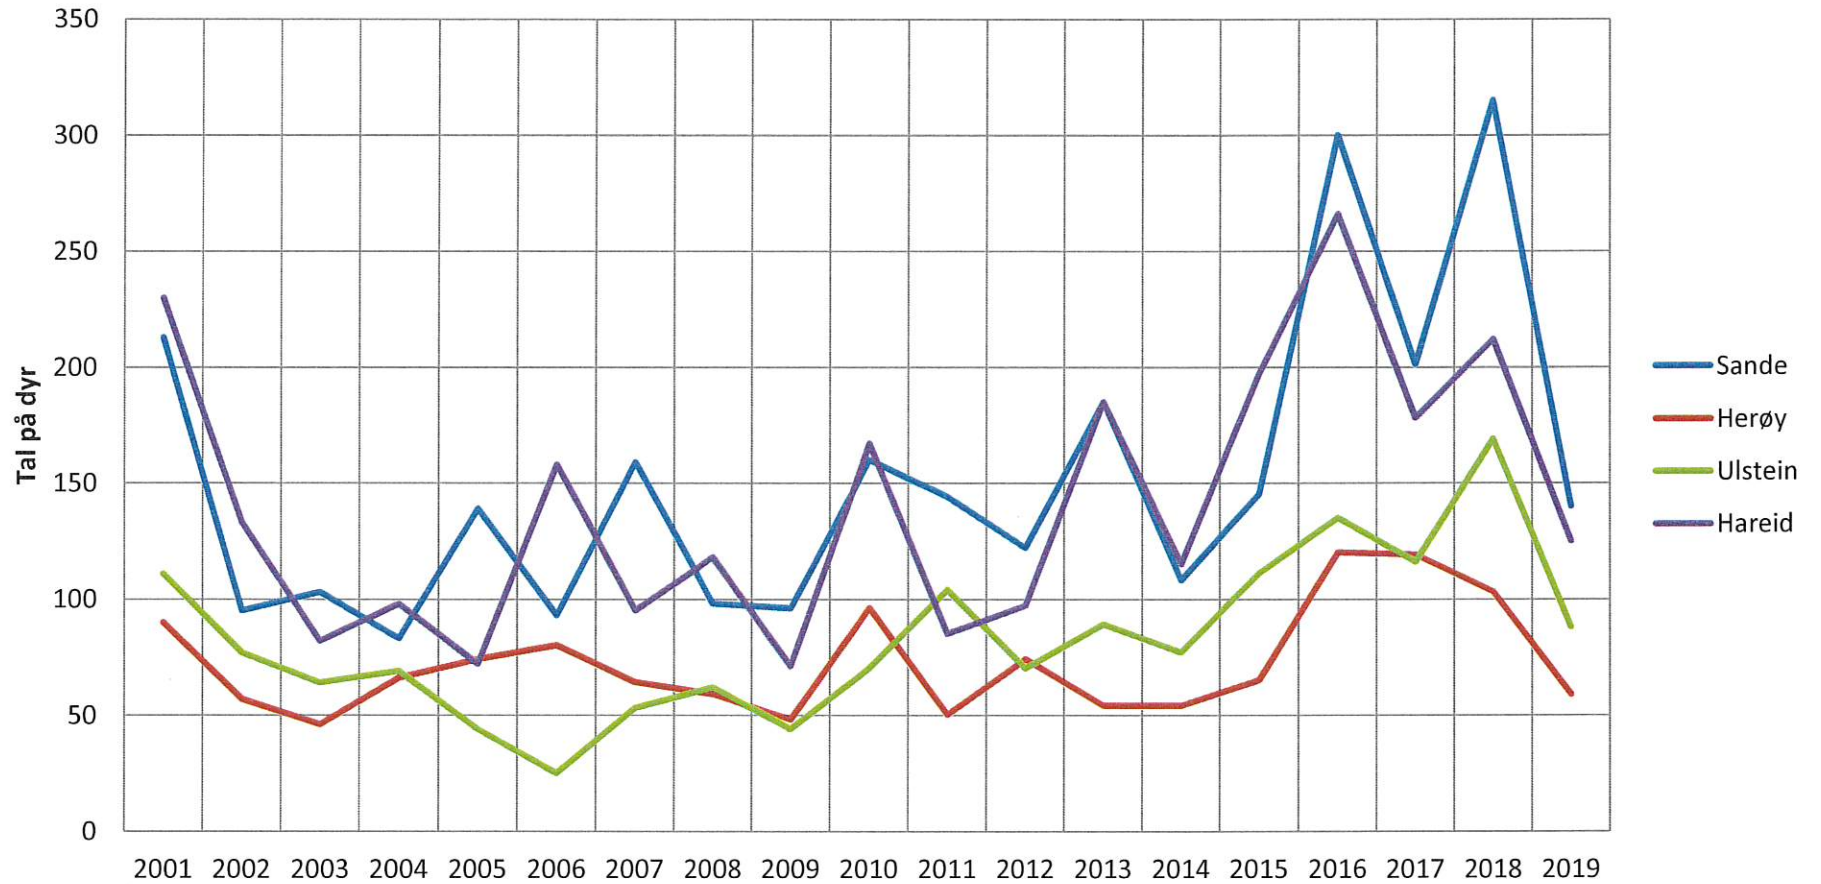

Hjorteteljing - andre teljedag