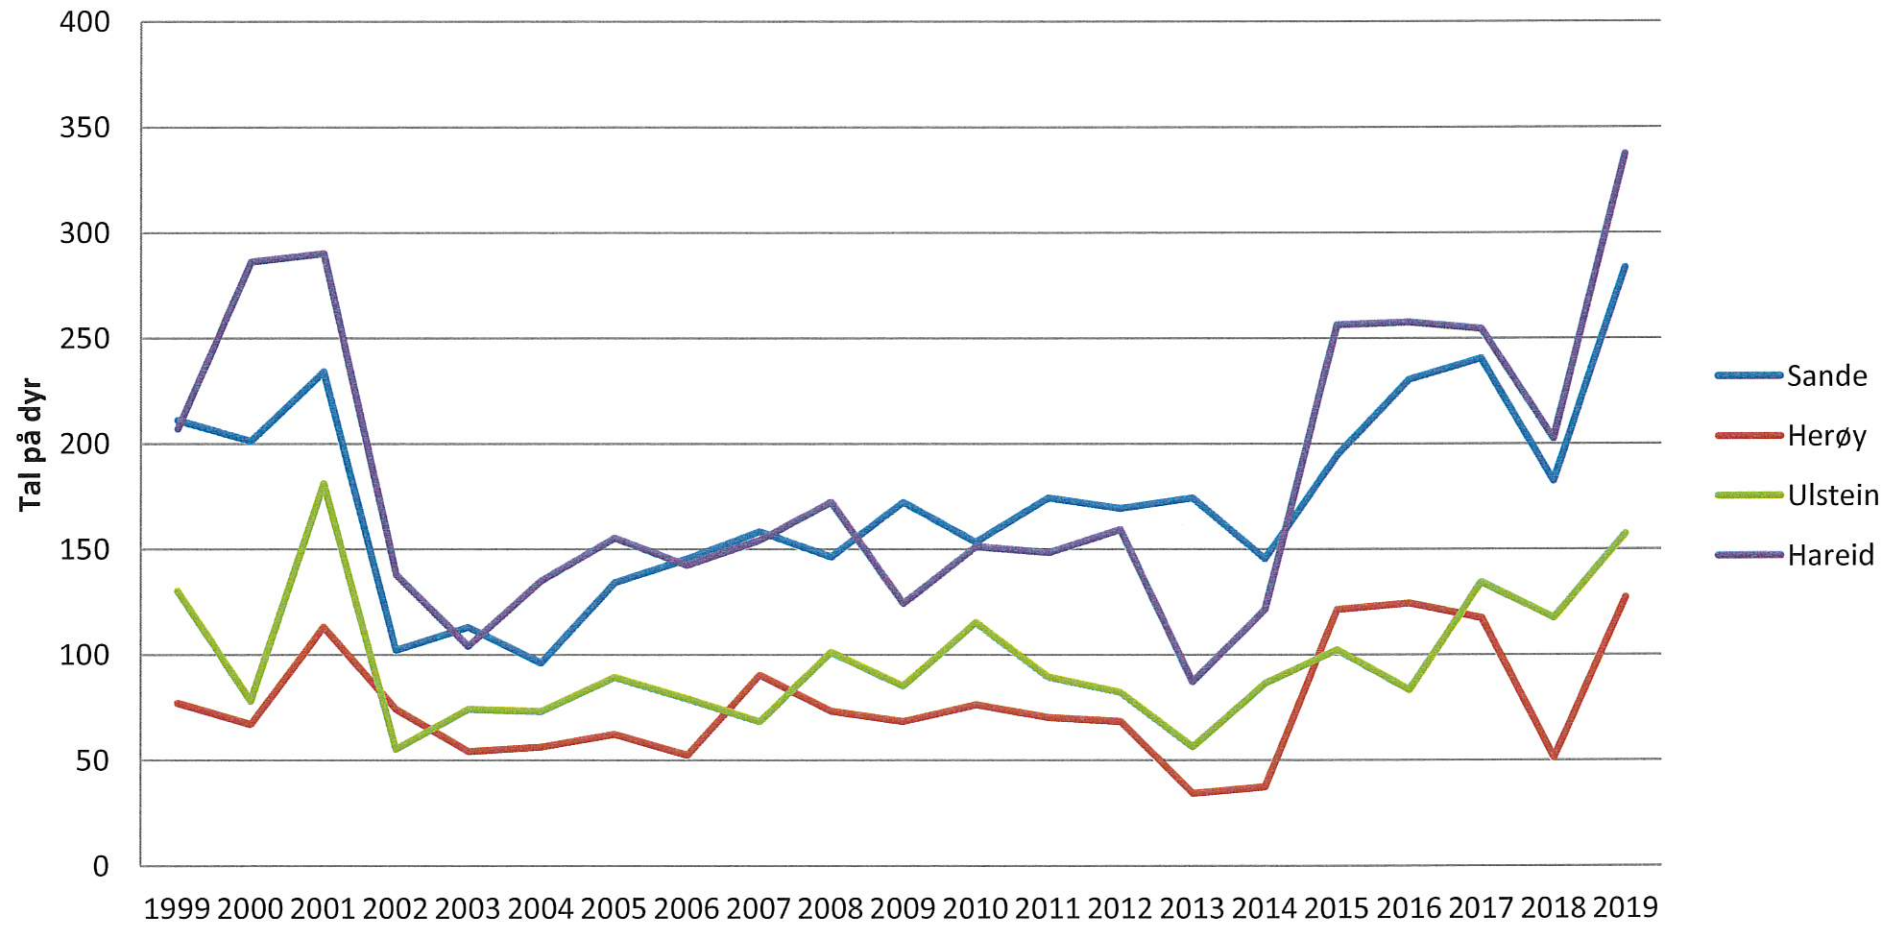

1998	1999	2000	2001	2002	2003	2004	2005	2006	2007	2008	2009	2010	2011	2012	2013	2014	2015	2016	2017	2018	2019
Dato fyrste teljing	20. april	18. april	16. april	22. april	21. april	26. april	18. april	16. april	22. april	22. april	20. april	19. april	25. april	16. april	21. april	20. april	12. april	18. apr	16. apr	22. apr	21. apr	13. apr
Sande	0	211	201	234	102	113	96	134	145	158	146	172	153	174	169	174	145	194	230	240	182	283
Herøy	0	77	67	113	74	54	56	62	52	90	73	68	76	70	68	34	37	121	124	117	51	127
Ulstein	0	130	78	181	55	74	73	89	79	68	101	85	115	89	82	56	86	102	83	134	117	157
Hareid	0	207	286	290	138	104	135	155	142	154	172	124	151	148	159	87	121	256	257	254	202	337
Vanylven	0	0	0	0	759	508	895	1016	870	925	962	860	892	872	1001	752	814	1107	990	1416	1303	1590
Volda	475	807	745	724	590	476	751	1101	784	731	1102	1045	949	921	1128	1030	927	1234	1224	1205	1317	1384
Ørsta	0	0	652	1019	722	570	823	914	879	660	1372	1297	1147	876	1294	617	974	1274	1371	1339	1226	1293
SUM	475	1432	2029	2561	2440	1899	2829	3471	2951	2786	3928	3651	3483	3150	3901	2750	3104	4288	4279	4705	4398	5171

	1998	1999	2000	2001	2002	2003	2004	2005	2006	2007	2008	2009	2010	2011	2012	2013	2014	2015	2016	2017	2018	2019
Dato andre teljing	1. mai	2. mai	30. april	1. mai	1. mai	3. mai	2. mai	30. april	6. mai	6. mai	4. mai	3. mai	9. mai	30. april	5. mai	4. mai	3. mai	02. mai	30. apr	06. mai	05. mai	04. mai
Sande	164	195	179	213	95	103	83	139	93	159	98	96	160	144	122	185	108	145	300	201	315	140
Herøy	109	104	0	90	57	46	66	74	80	64	59	48	96	50	74	54	54	65	120	119	103	59
Ulstein	88	85	104	111	77	64	69	44	25	53	62	44	70	104	70	89	77	111	135	116	169	88
Hareid	165	149	0	230	133	82	98	72	158	95	118	71	167	85	97	185	115	197	266	178	212	125
Vanylven	478	0	0	815	671	482	585	733	720	673	634	507	810	758	602	1055	555	921	1143	1014	1473	688
Volda	500	0	886	847	460	388	433	681	618	716	676	462	971	783	791	1030	608	1072	1374	1110	1247	633
Ørsta	566	0	0	903	543	396	583	737	566	721	936	764	1197	806	955	1157	759	1197	1506	1421	1280	599
SUM	2070	533	1169	3209	2036	1561	1917	2480	2260	2481	2583	1992	3471	2730	2711	3755	2276	3708	4844	4159	4799	2332

Hjorteteljing - fyrste teljedag