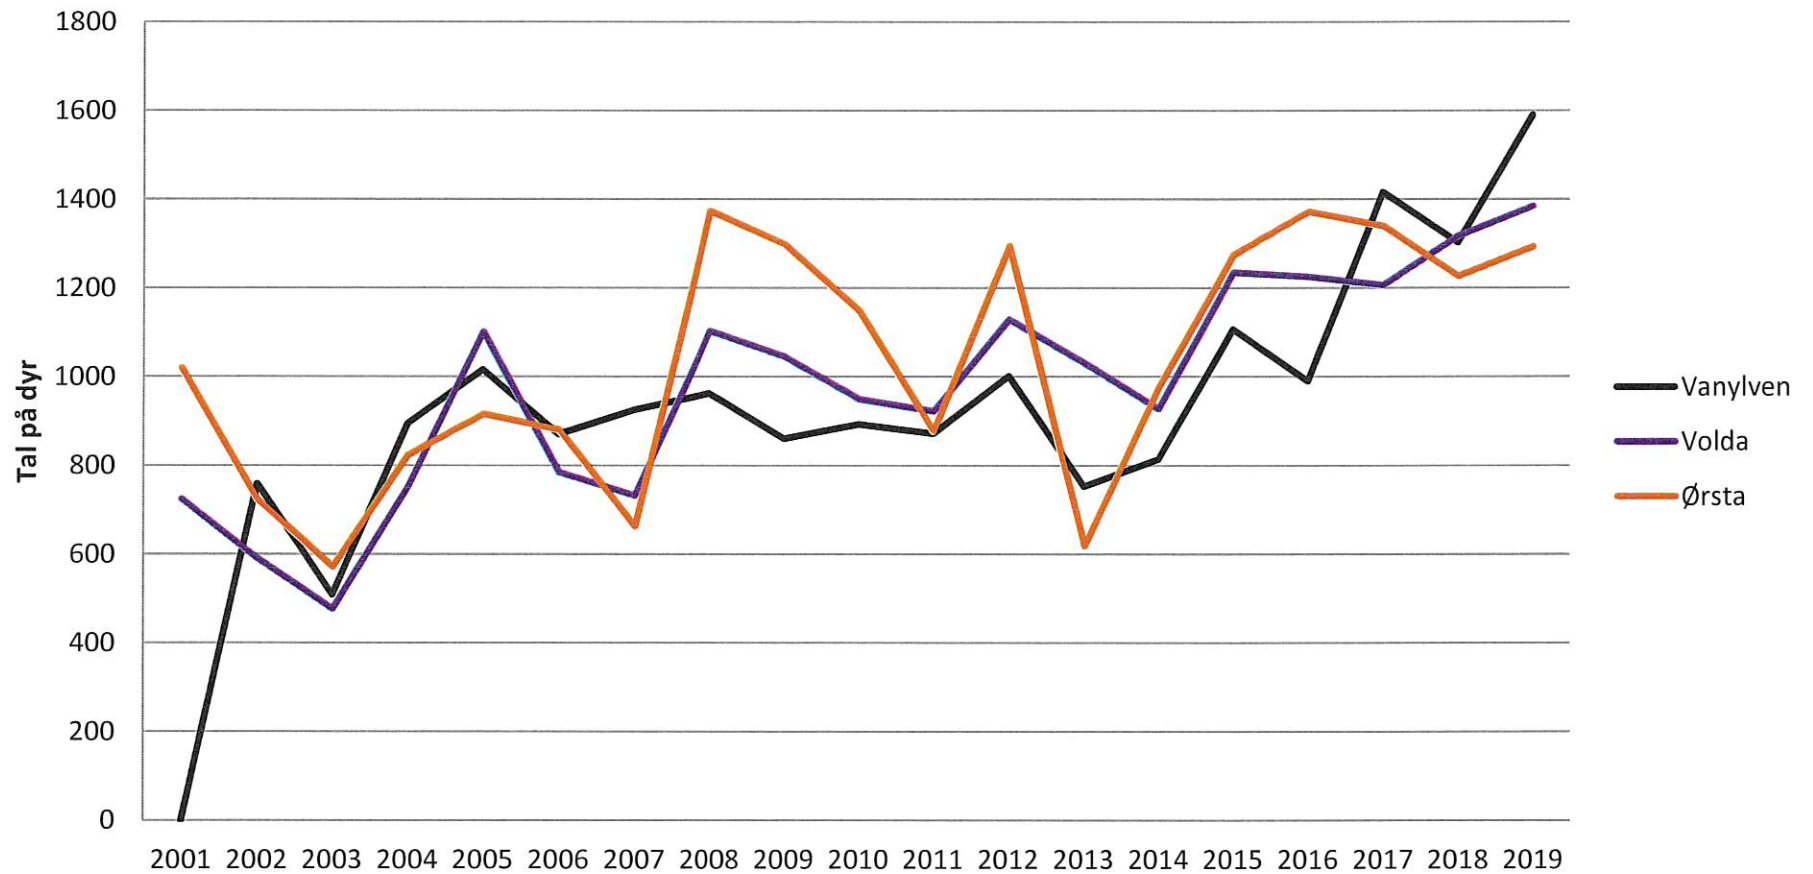

Hjorteteljing - fyrste teljedag