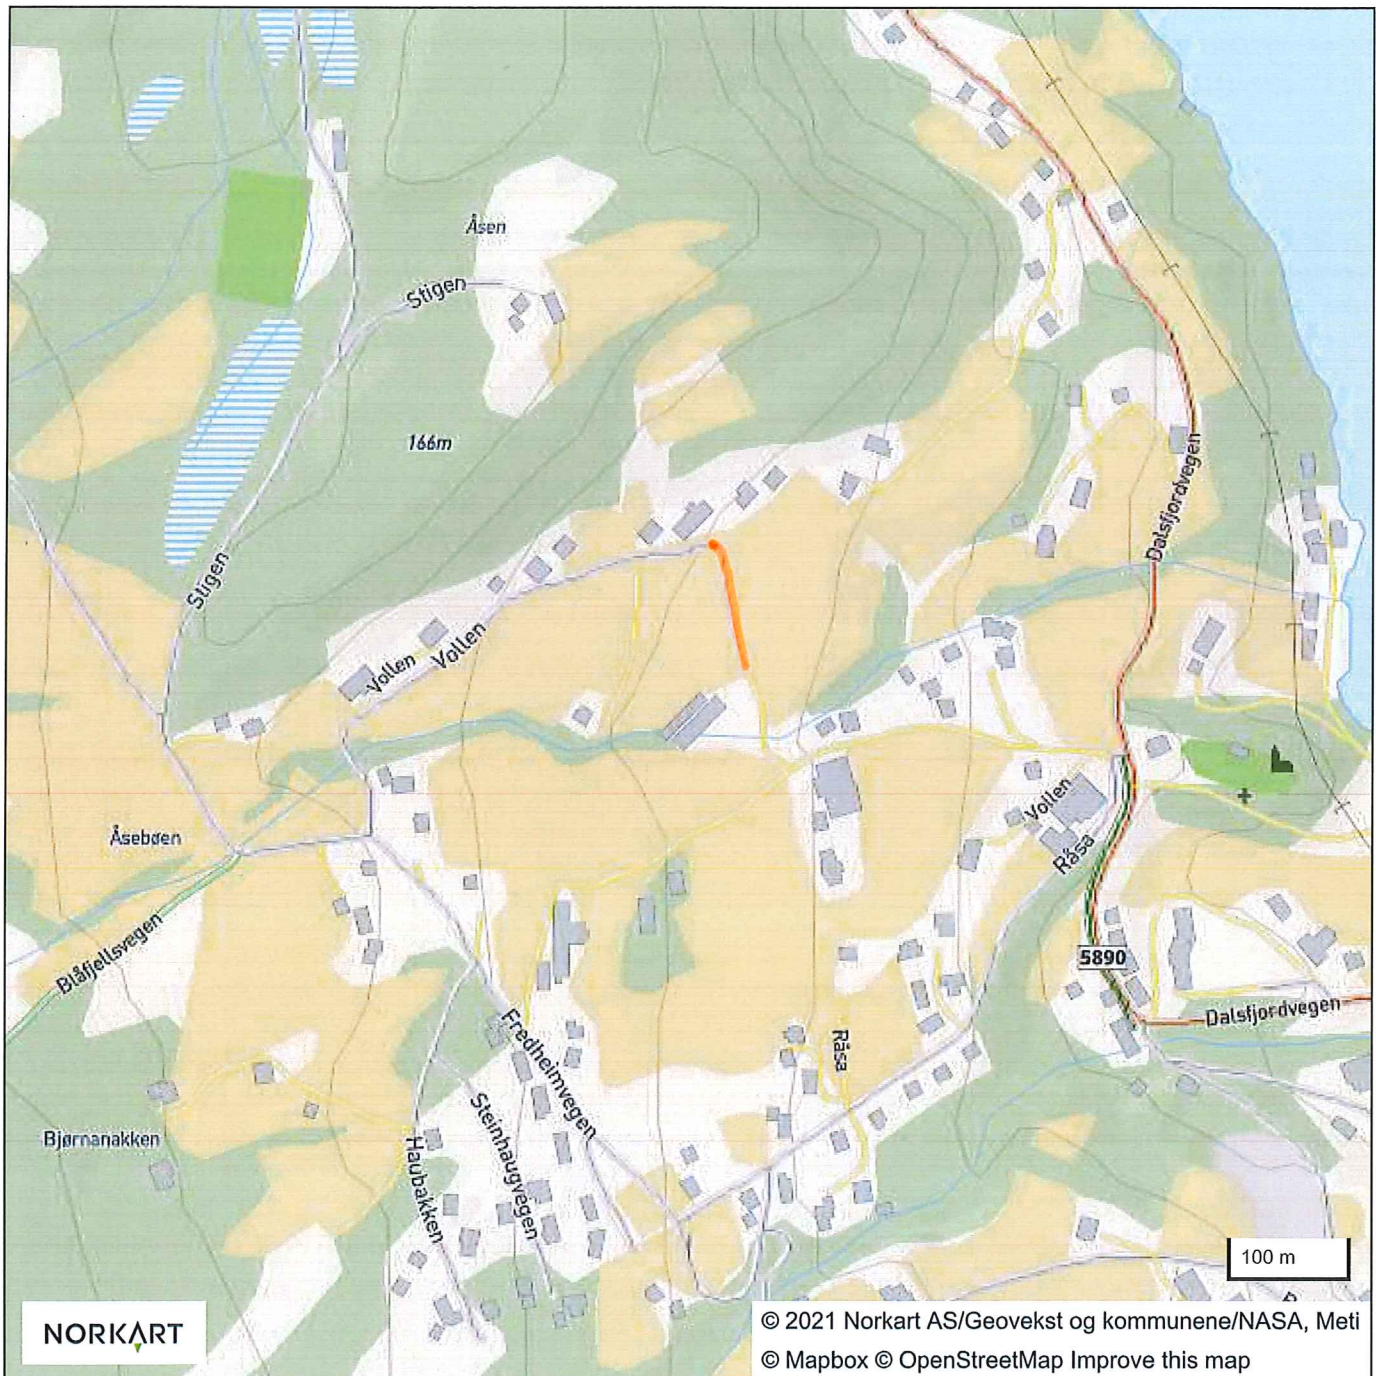

Volda kommune

— = KV 10040 VOLLEN (110m)